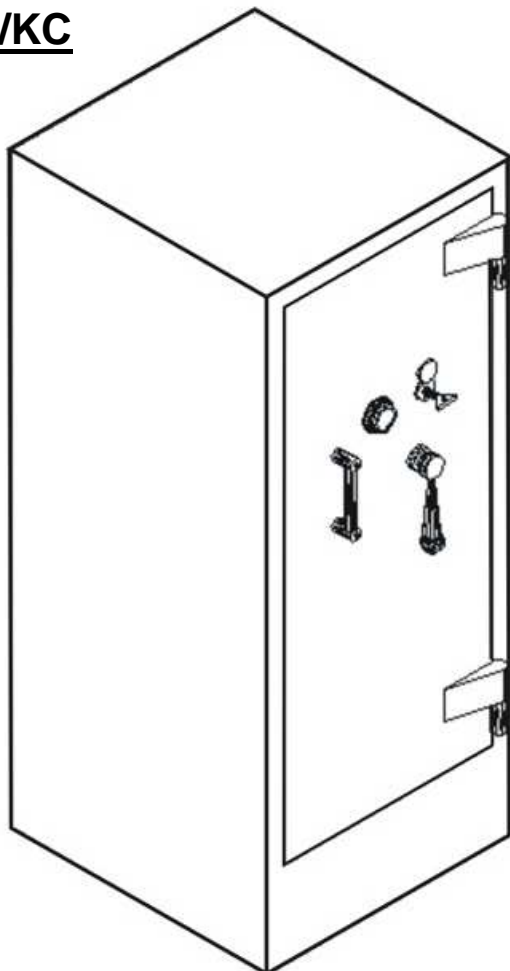

**VB2/KC**

**VB1/KC**

	<b>VB1/KC</b>	<b>VB2/KC</b>
<b>External Dim.:</b>	<b>61W x (60+6)D x 151H</b>	<b>74W x (70+6)D x 170H</b>
<b>Internal Dim.:</b>	<b>45W x 38D x 117H</b>	<b>58W x 50D x 134H</b>
<b>Useful Volume:</b>	<b>200Litres</b>	<b>385 Litres</b>
<b>Weight:</b>	<b>800kg</b>	<b>1200kg</b>
<b>Price:</b>	<b>€3100.00+VAT (=€3,689.00)</b>	<b>€5175.00+VAT (=€6158.25)</b>