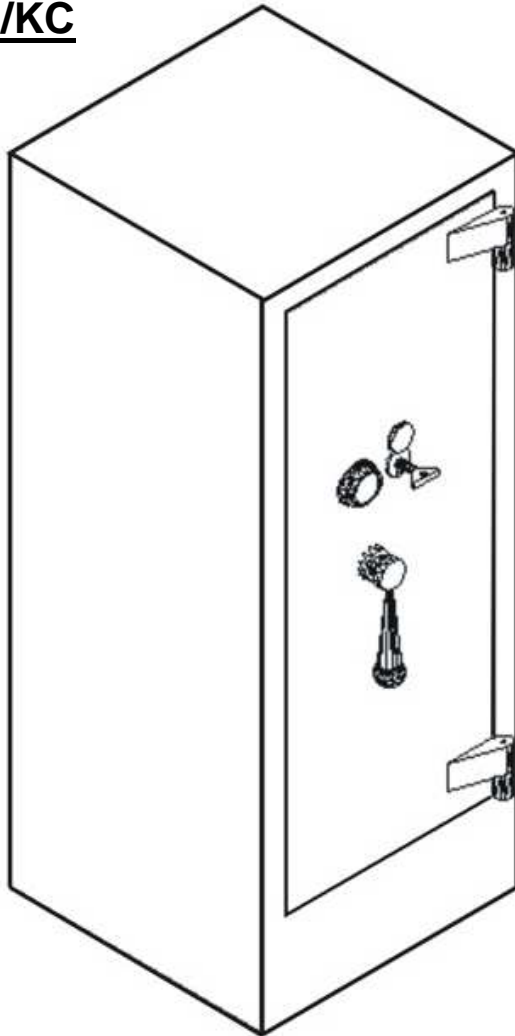

VA2/KC

VA1/KC

	VA1/KC	VA2/KC
External Dim.:	50W x (50+6)D x 120H	56W x (56+6)D x 142H
Internal Dim.:	35W x 32D x 105H	41W x 38D x 113H
Useful Volume:	115Litres	175 Litres
Weight:	400kg	590kg
Price:	€2245.00+VAT (=€2,671.55)	€2,475.00+VAT (=€2,945.25)